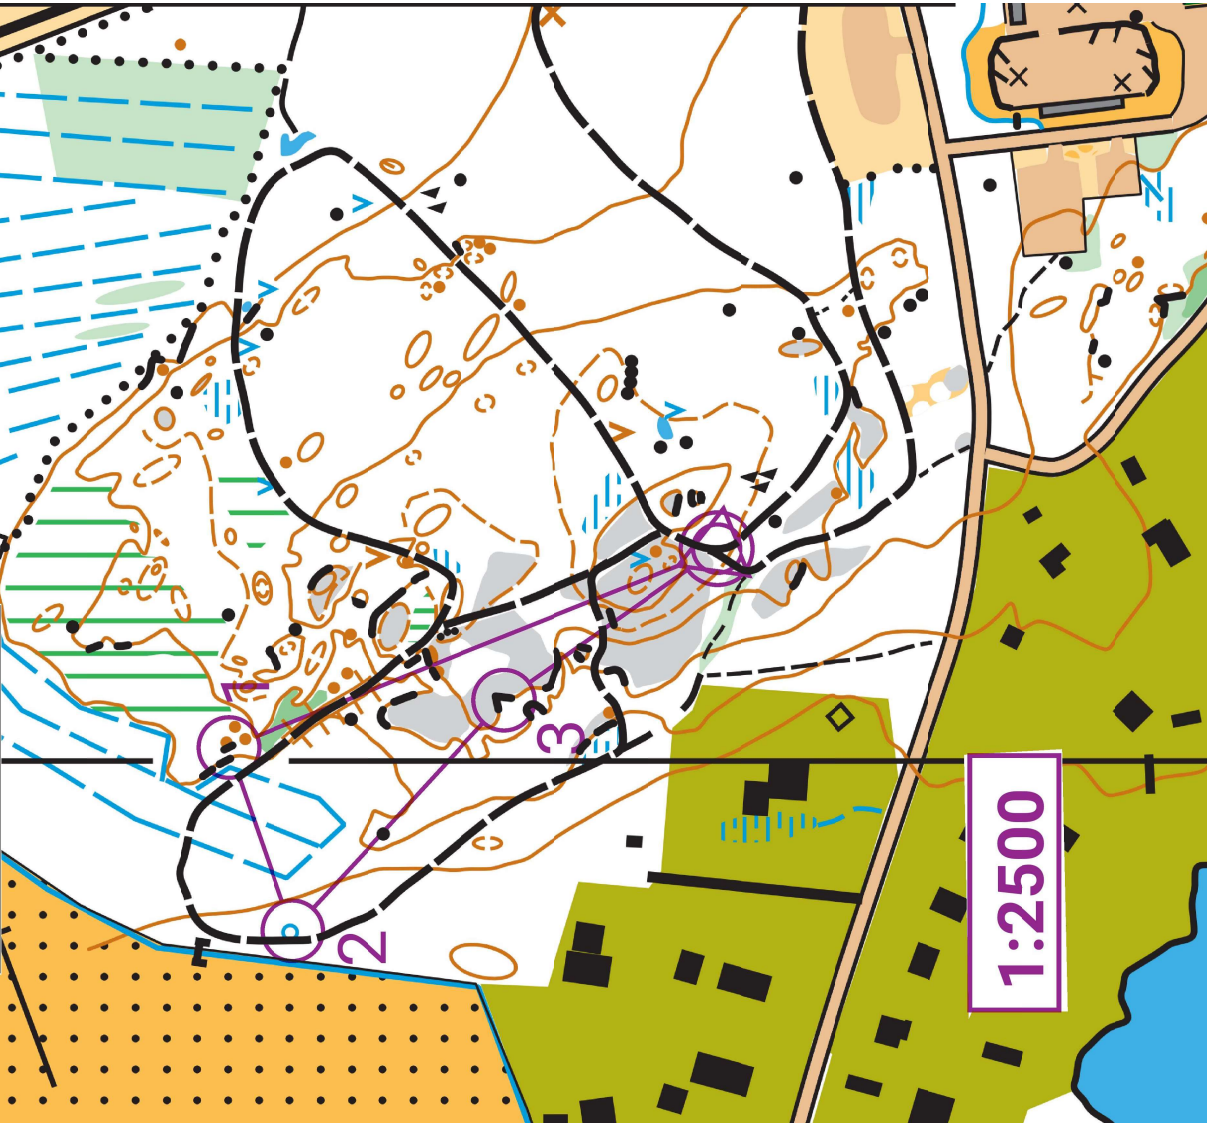

in motsvarar
ängen.

Skolan på kartan Risö 2024

Fjäril 2	0.4 km	
△		⊗
1 31	☐	☐
2 33	○	☐
3 35	☐	☐
⊗	90 m	⊗

SUUNNISTAEN LISAA LIKETTÄ

KOULU KARTALLA

SUUNNISTAEN LISAA LIKETTÄ

1:2500

in motsvarar
ängen.

Skolan på kartan Risö 2024

Fjäril 2	0.4 km	
△		⊗
1 31	☐	☐
2 33	○	☐
3 35	☐	☐
⊗	90 m	⊗

SUUNNISTAEN LISAA LIKETTÄ

KOULU KARTALLA

SUUNNISTAEN LISAA LIKETTÄ

1:2500