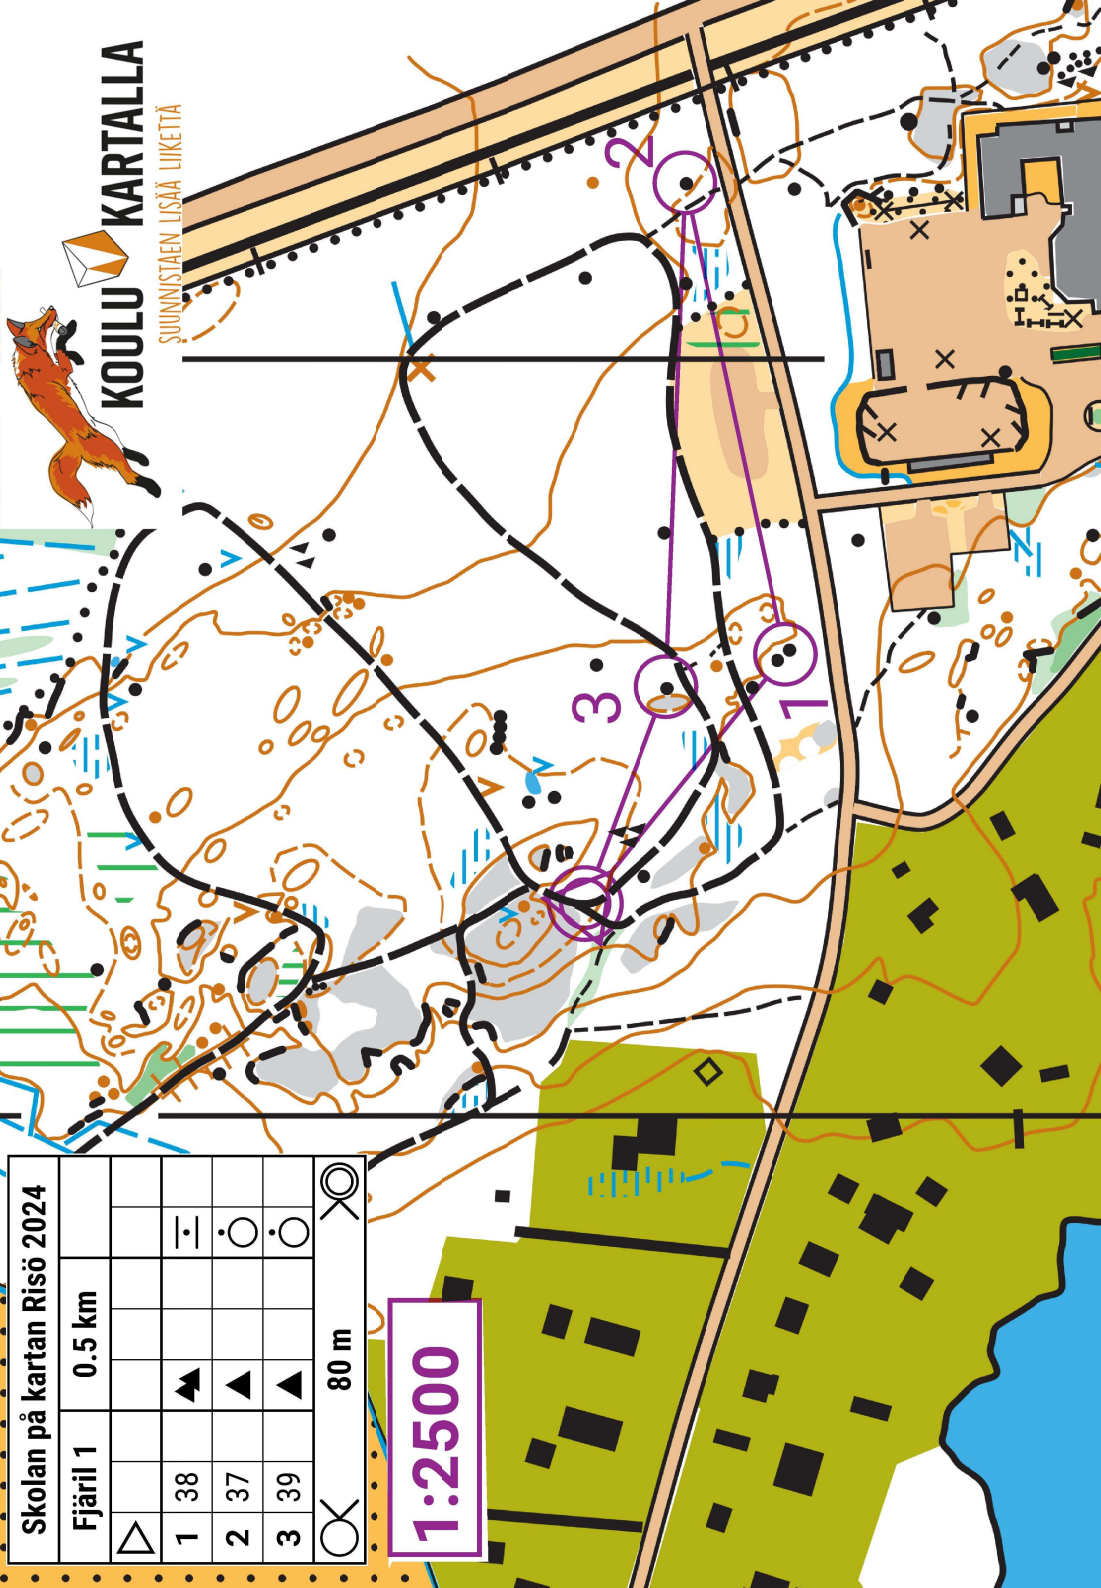

Skolan på kartan Risö 2024

Fjäril 1	0.5 km			
△				⊗
1	38	▲	▬	○
2	37	▲	○	○
3	39	▲		
⊗	80 m			

1:2500

KOULU KARTALLA

SUUNNISTAEN LISÄÄ LIUKETTA

Skolan på kartan Risö 2024

Fjäril 1	0.5 km			
△				⊗
1	38	▲	▬	○
2	37	▲	○	○
3	39	▲		
⊗	80 m			

1:2500

KOULU KARTALLA

SUUNNISTAEN LISÄÄ LIUKETTA