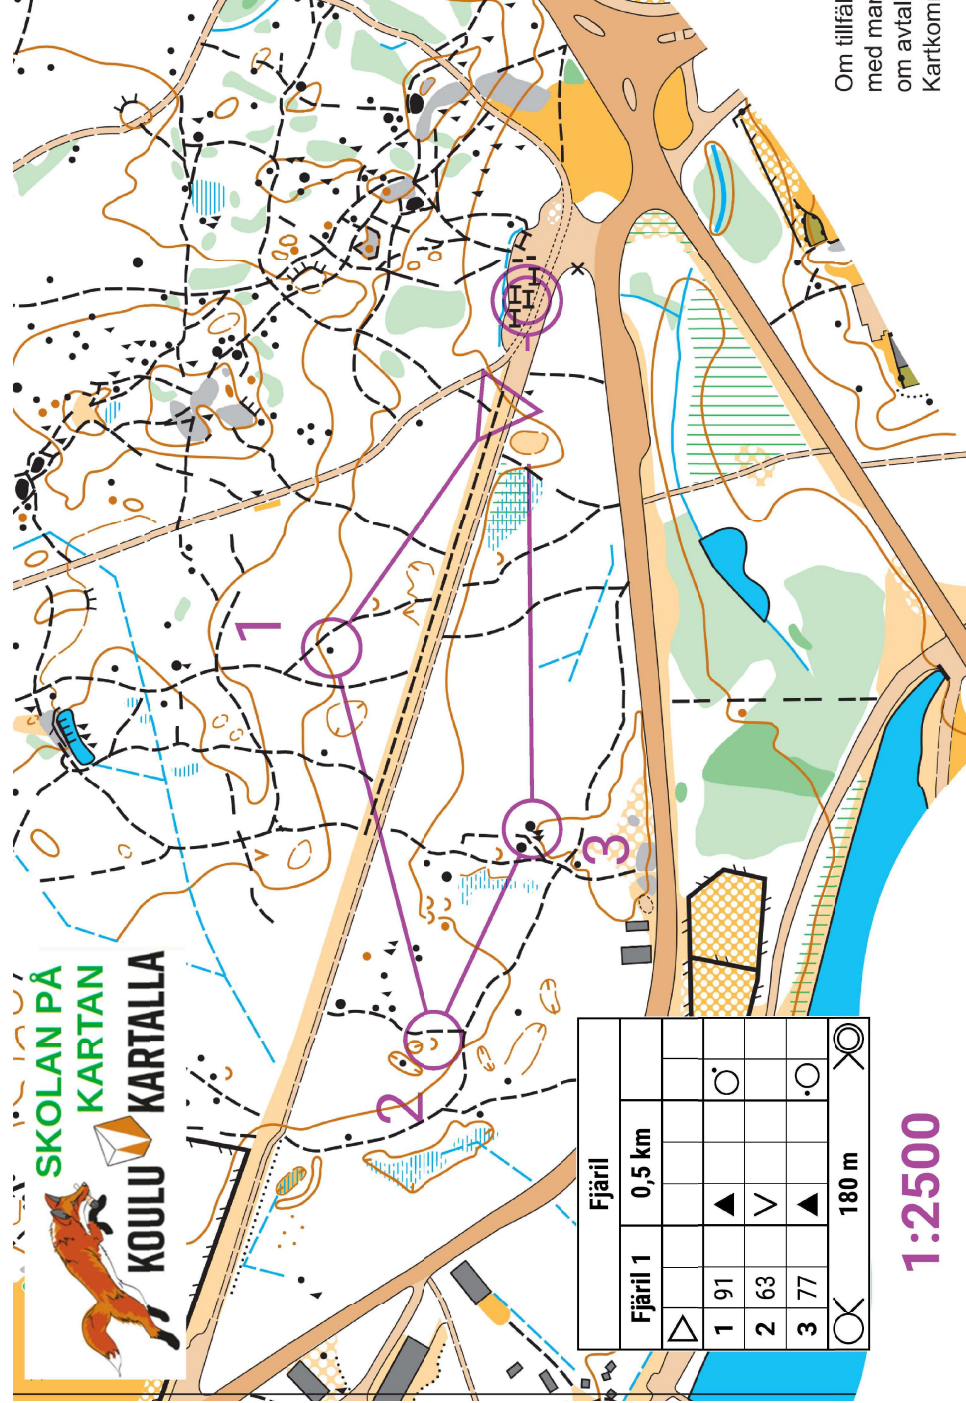

Om tillfäll  
med mar  
om avtal  
Kartkom

Fjärril		0,5 km			180 m
Fjärril 1	1	2	3		
△	91 ▲	63 ▼	77 ▲	○	

1:2500

Om tillfäll  
med mar  
om avtal  
Kartkom

Fjärril		0,5 km			180 m
Fjärril 1	1	2	3		
△	91 ▲	63 ▼	77 ▲	○	

1:2500