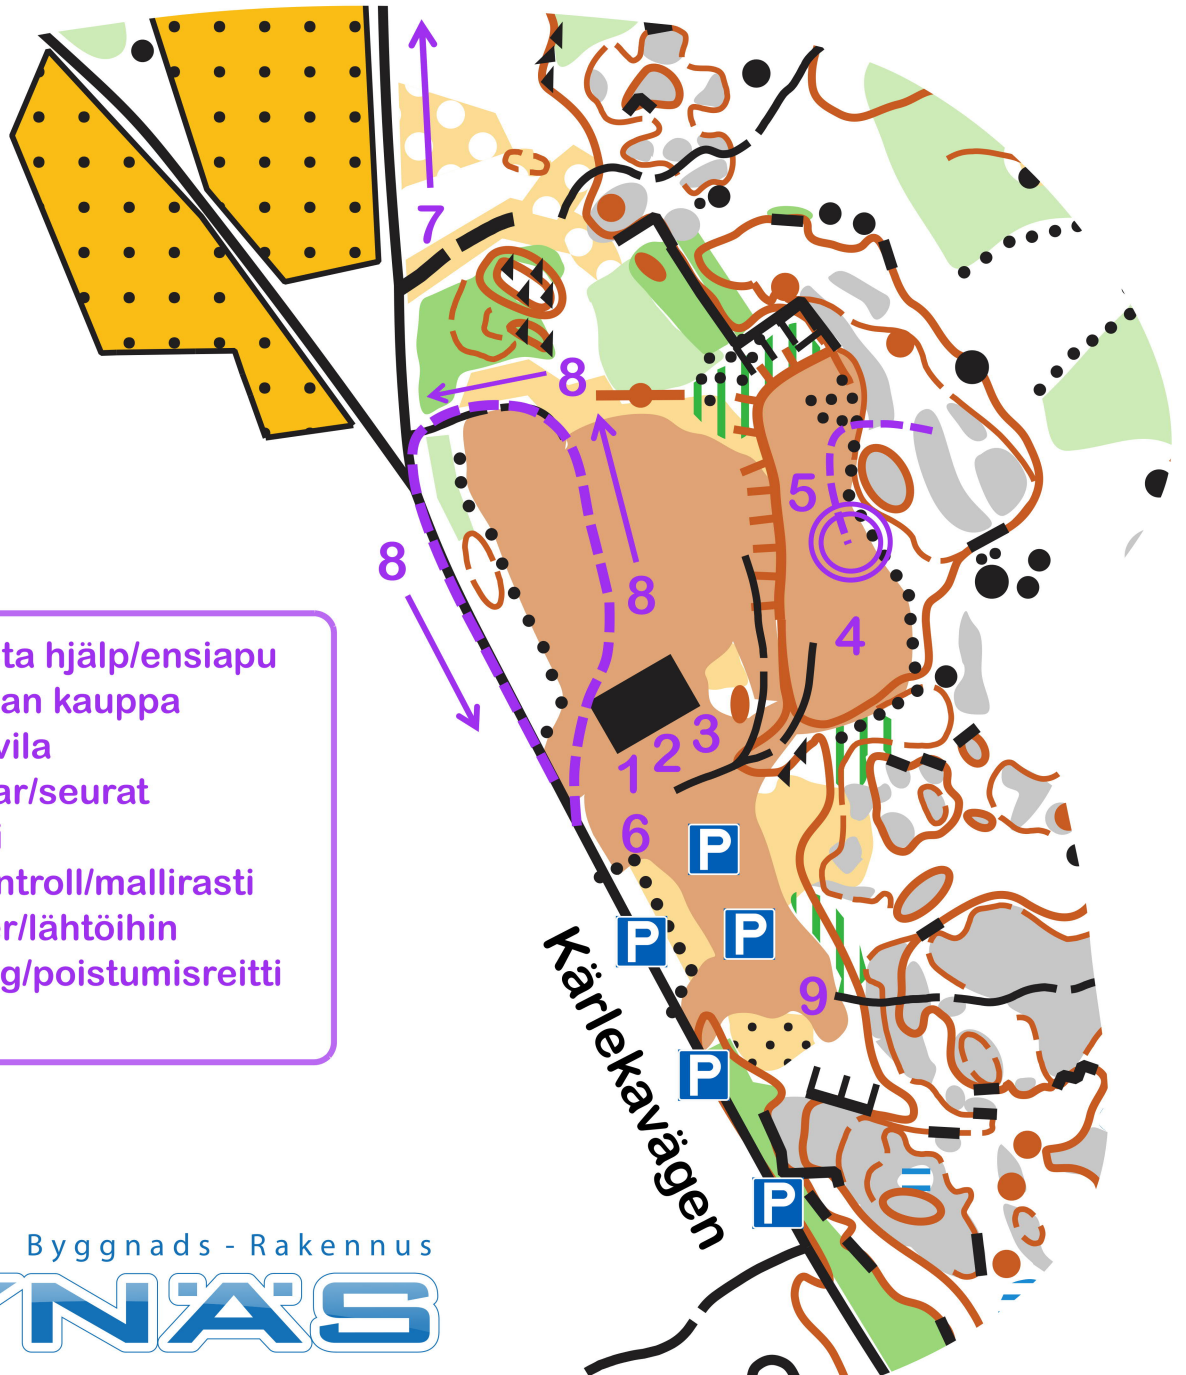

IF Brahe

Nationella tävlingar - Kansalliset kilpailut 31.7.2022

Eugmo 31.7.2022

Förlängd medeldistans
Pidennetty keskimatka

- 1 Info+Första hjälp/ensiapu
- 2 Sunnistajan kauppa
- 3 Café/kahvila
- 4 Föreningar/seurat
- 5 Mål/maali
- 6 Modellkontroll/mallirasti
- 7 Till starter/lähtöihin
- 8 Utfartsväg/poistumisreitti
- 9 WC

Byggnads - Rakennus
NYNAS

Tävlingscentralens adress: Kärlekavägen 100, 68560 EUGMO
Kilpailukeskuksen osoite: Kärlekavägen 100, 68560 EUGMO

Tävlingscentralens GPS koordinater (WGS84): N 63.814566
Kilpailukeskuksen GPS koordinatit (WGS84): O 22.770893