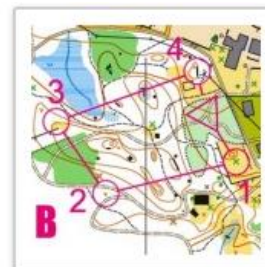

FAMILJEÄVENTYR - PERHESEIKKAILU

Välkommen att bekanta er med orientering på ett tryggt och roligt sätt!

Orientering är en häftig idrottsgren som passar alla åldrar och samtidigt får man röra sig i naturen. Vi ordnar ett familjeäventyr där man får bekanta sig med orientering. Kom och prova på! Det finns en labyrintbana, "emitrally", lite fjärilsorientering och förstås en vanlig orienteringsbana.

Plats

Brahes bastu i Vestersundsby

Tidpunkt

Torsdag 5.5 kl. 18-20

Familjeäventyr - Perheseikkailu

IF BRAHE - <https://ifbrahe.fi/orientering/> , ifbrahe.ol@gmail.com