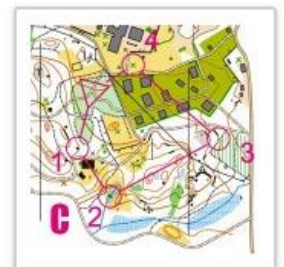

FAMILJEÄVENTYR - PERHESEIKKAILU

Välkommen att bekanta er med orientering på ett tryggt och roligt sätt!

Orientering är en häftig idrottsgren som passar alla åldrar och samtidigt får man röra sig i naturen. Vi ordnar ett familjeäventyr där man får bekanta sig med orientering. Kom och prova på! Det finns en labyrintbana, "emitrally", lite fjärilsorientering och förstås en vanlig orienteringsbana.

Plats

Brahes bastu i Vestersundsby

Tidpunkt

Torsdag 5.5 kl. 18-20

Familjeäventyr - Perheseikkailu

IF BRAHE - <https://ifbrahe.fi/orientering/> , ifbrahe.ol@gmail.com